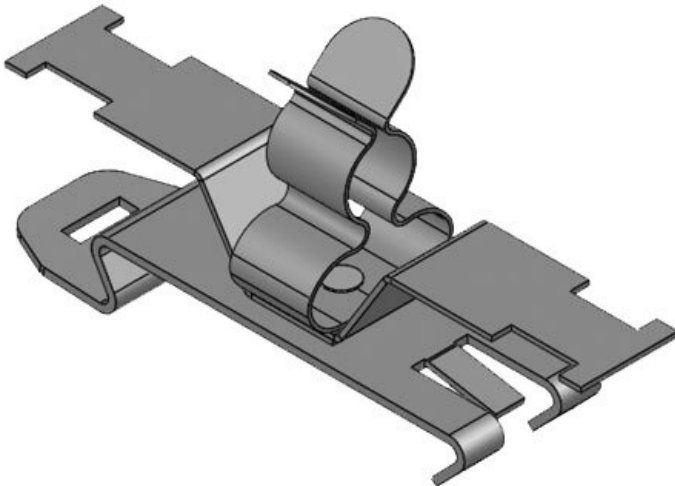

Sipariş No.	37620.150	Ekranlama	3 mm
EAN	4251269321	çapı en az	12 mm
	146	Ekranlama	12 mm
Paket içi	10	çapı maks.	59 mm
miktarı		Uzunluk	59 mm
Klemens	1	Gerilme	Evet
adetleri		azaltma	
Klemens tipi	MSKL	Genişlik	14,9 mm
Kablo adet	1	Yükseklik	28,4 mm
sayısı		Montaj	21,5 mm
Ekranlama	3 - 12 mm	yüksekliği	
çapı