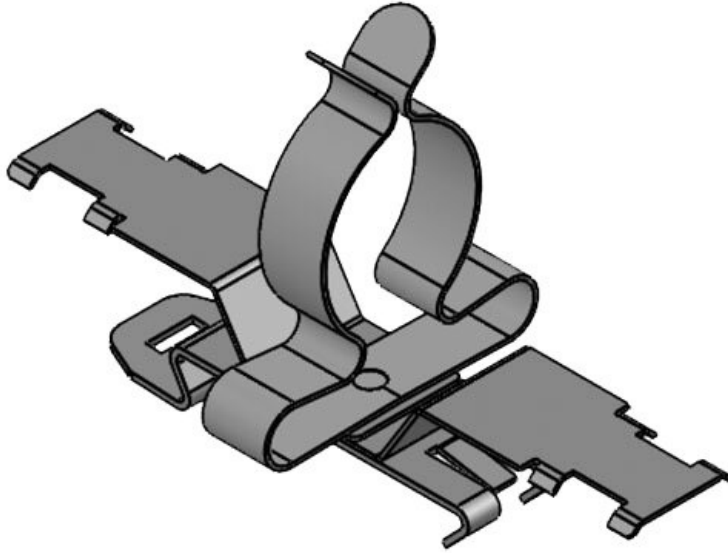

Sipariş No.	36875.150	Ekranlama	17 mm
EAN	4251269321	çapı en az	
	214	Ekranlama	22 mm
Paket içi	10	çapı maks.	
miktarı		Uzunluk	80 mm
Klemens	1	Gerilme	Evet
adetleri		azaltma	
Klemens tipi	SKL	Genişlik	26,5 mm
Kablo adet	1	Yükseklik	42,4 mm
sayısı		Montaj	35,5 mm
Ekranlama	17 - 22 mm	yüksekliği	
çapı			

Sipariş No.	36880.150	Ekranlama	22 mm
EAN	4251269321	çapı en az	
	221	Ekranlama	30 mm
Paket içi	10	çapı maks.	
miktarı		Uzunluk	80 mm
Klemens	1	Gerilme	Evet
adetleri		azaltma	
Klemens tipi	SKL	Genişlik	35 mm
Kablo adet	1	Yükseklik	47 mm
sayısı		Montaj	40,1 mm
Ekranlama	22 - 30 mm	yüksekliği	
çapı			

SFS tek M3

Sipariş No.	36229	Civata delik	3,2 mm
EAN	4251269302	çapları	
	237		
Paket içi	10		
miktarı			
Uzunluk	43,4 mm		
Genişlik	7 mm		
Yükseklik	8,5 mm		
Çivata delik	1		
adetleri