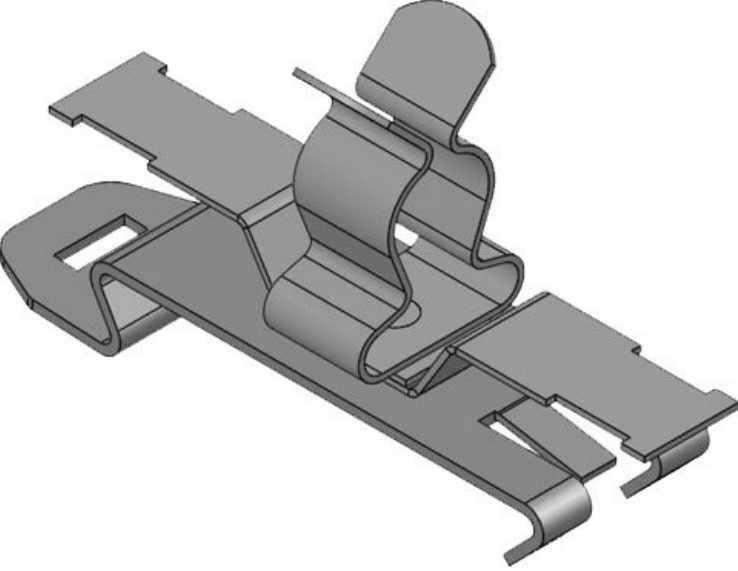

Sipariş No.	36865.150	Ekranlama	8 mm
EAN	4251269321	çapı en az	11 mm
	191	Ekranlama	11 mm
Paket içi	10	çapı maks.	54,5 mm
miktarı		Uzunluk	Evet
Klemens	1	Gerilme	Evet
adetleri		azaltma	
Klemens tipi	SKL	Genişlik	14 mm
Kablo adet	1	Yükseklik	27,9 mm
sayısı		Montaj	21 mm
Ekranlama	8 - 11 mm	yüksekliği	
çapı