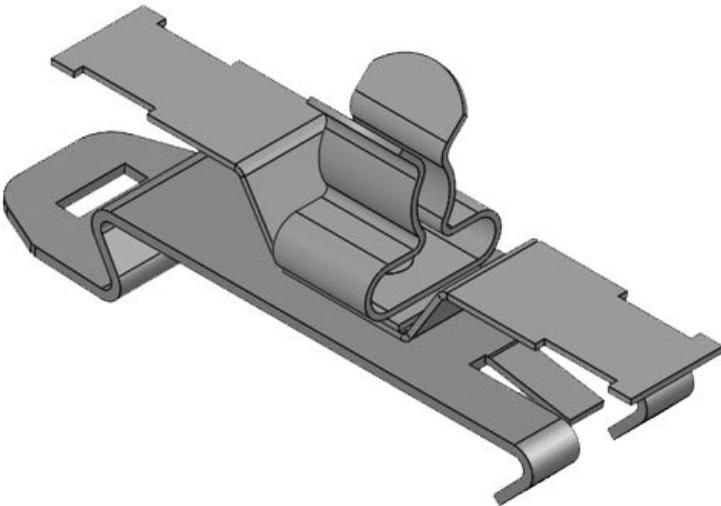

Sipariş No.	36855.150	Ekranlama	3 mm
EAN	4251269321	çapı en az	
	177	Ekranlama	6 mm
Paket içi	10	çapı maks.	
miktarı		Uzunluk	54,5 mm
Klemens	1	Gerilme	Evet
adetleri		azaltma	
Klemens tipi	SKL	Genişlik	14 mm
Kablo adet	1	Yükseklik	21,4 mm
sayısı		Montaj	14,5 mm
Ekranlama	3 - 6 mm	yüksekliği	
çapı