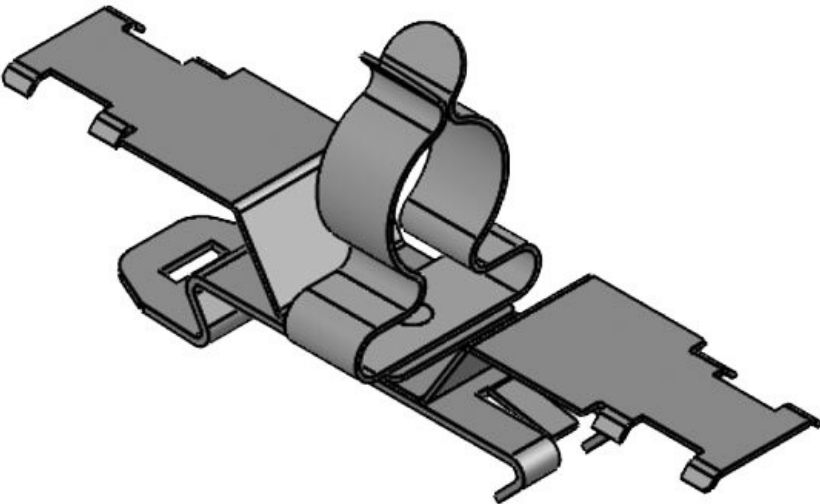

Sipariş No.	36870.150	Ekranlama	11 mm
EAN	4251269321	çapı en az	17 mm
	207	Ekranlama	17 mm
Paket içi	10	çapı maks.	80 mm
miktarı		Uzunluk	Evet
Klemens	1	Gerilme	Evet
adetleri		azaltma	
Klemens tipi	SKL	Genişlik	21 mm
Kablo adet	1	Yükseklik	34,9 mm
sayısı		Montaj	28 mm
Ekranlama	11 - 17 mm	yüksekliği	
çapı