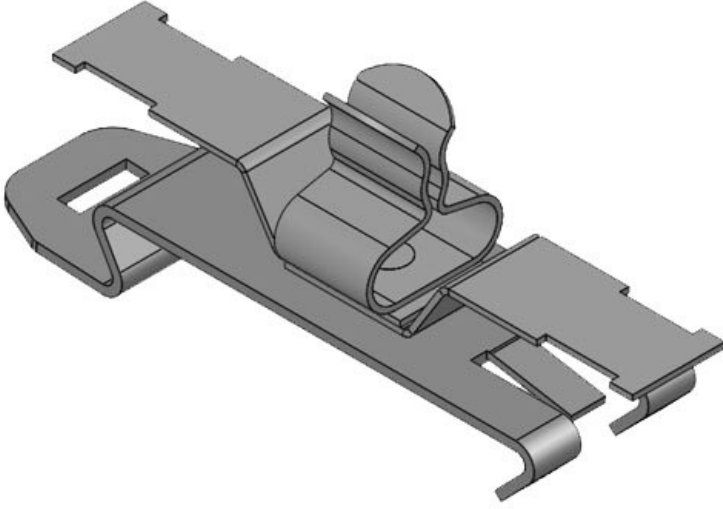

Sipariş No.	36850.150	Ekranlama	1,5 mm
EAN	4251269321	çapı en az	
	160	Ekranlama	3 mm
Paket içi	10	çapı maks.	
miktarı		Uzunluk	54,5 mm
Klemens	1	Gerilme	Evet
adetleri		azaltma	
Klemens tipi	SKL	Genişlik	14 mm
Kablo adet	1	Yükseklik	20,8 mm
sayısı		Montaj	13,9 mm
Ekranlama	1,5 - 3 mm	yüksekliği	
çapı